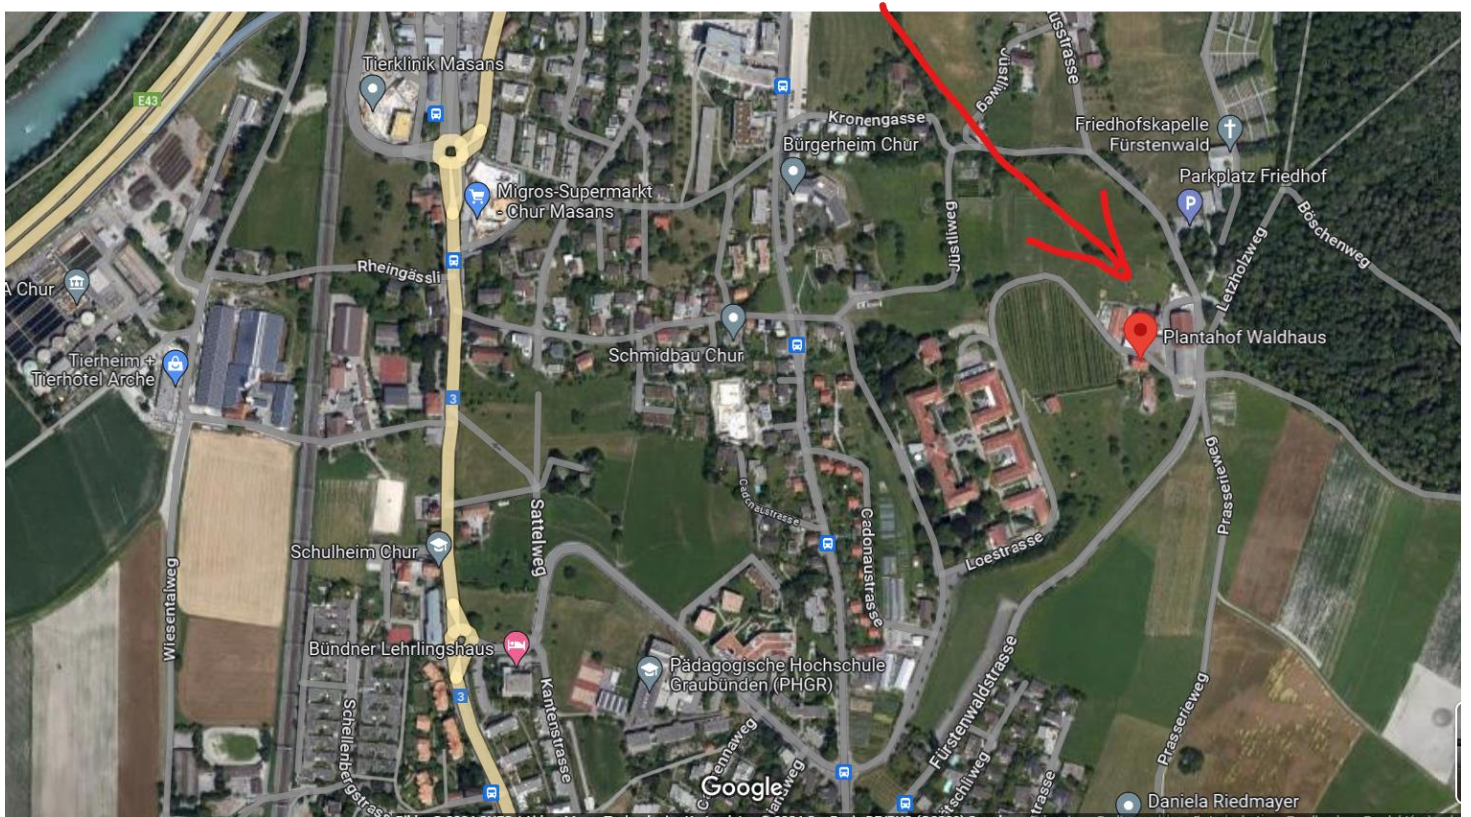

Situationsplan Plantahof Waldhausstall

Waldhaus Chur
Fürstenwaldstrasse 61
7000 Chur